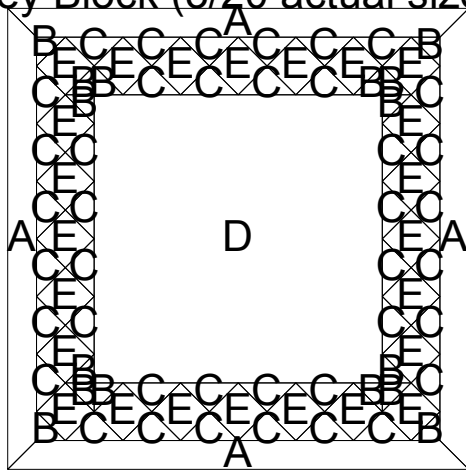

Big Red Rooster

Overall Size: 16.00 by 16.00 inches

Basis Haan

D

Basis Haan

Key Block (3/20 actual size)

Cutting Diagrams

Patch Count

D

1 pch

E

4 pchs

4 pchs

4 pchs

4 pchs

4 pchs

4 pchs

Haan

Haan, gespiegeld

Key Block (2/5 actual size)