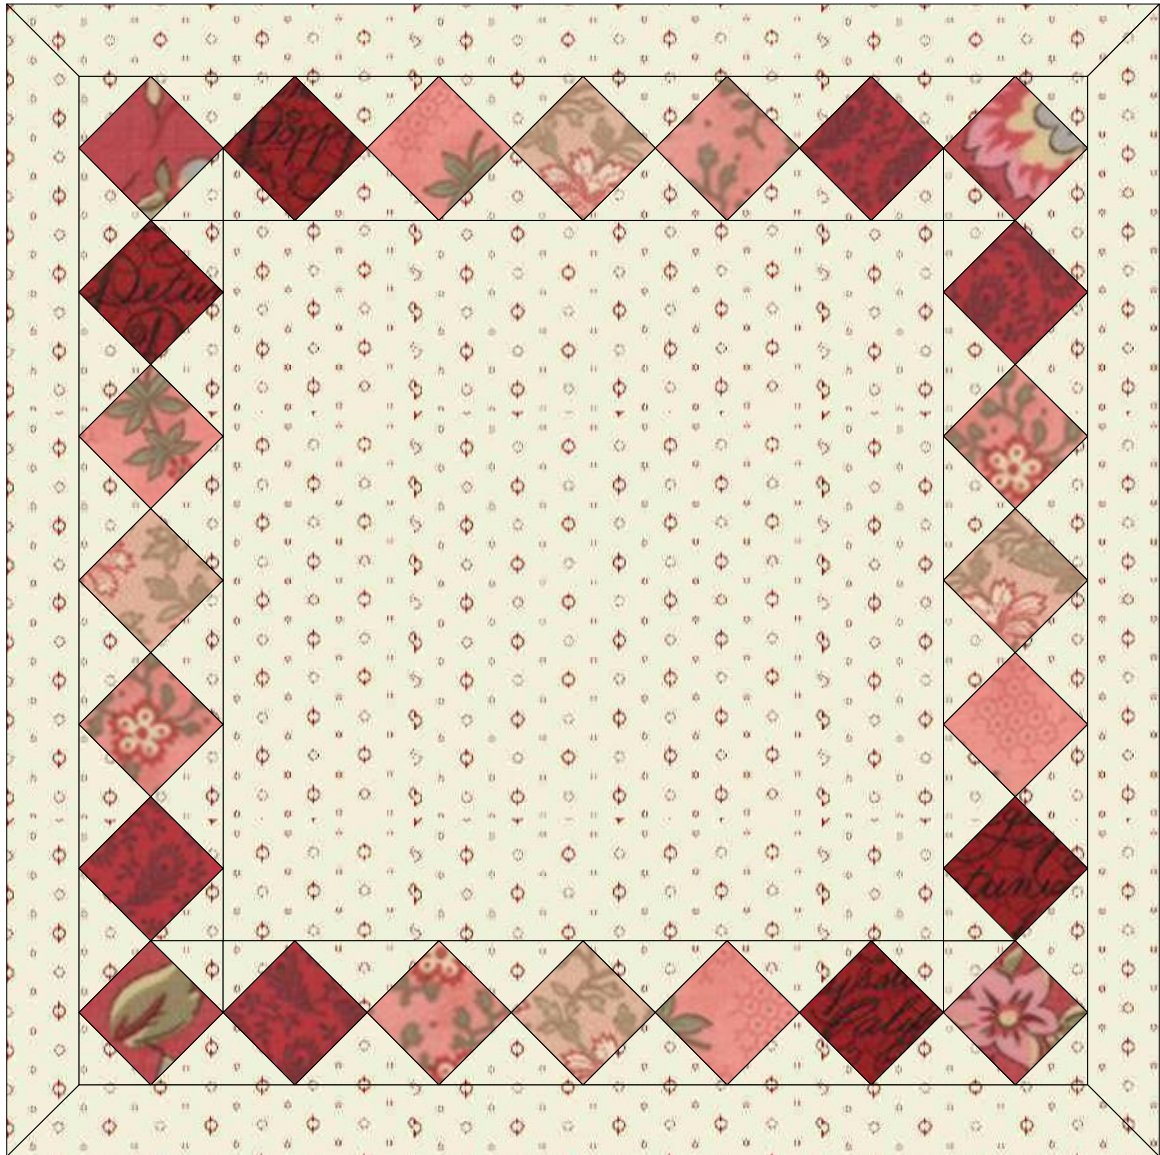

Big Red Rooster

Overall Size: 16.00 by 16.00 inches

Basis Haan

D

Basis Haan

Key Block (3/20 actual size)

Cutting Diagrams

Patch Count

D

1 pch

E

4 pchs

4 pchs

4 pchs

4 pchs

4 pchs

4 pchs

Haan

Haan, gespiegeld

Key Block (2/5 actual size)